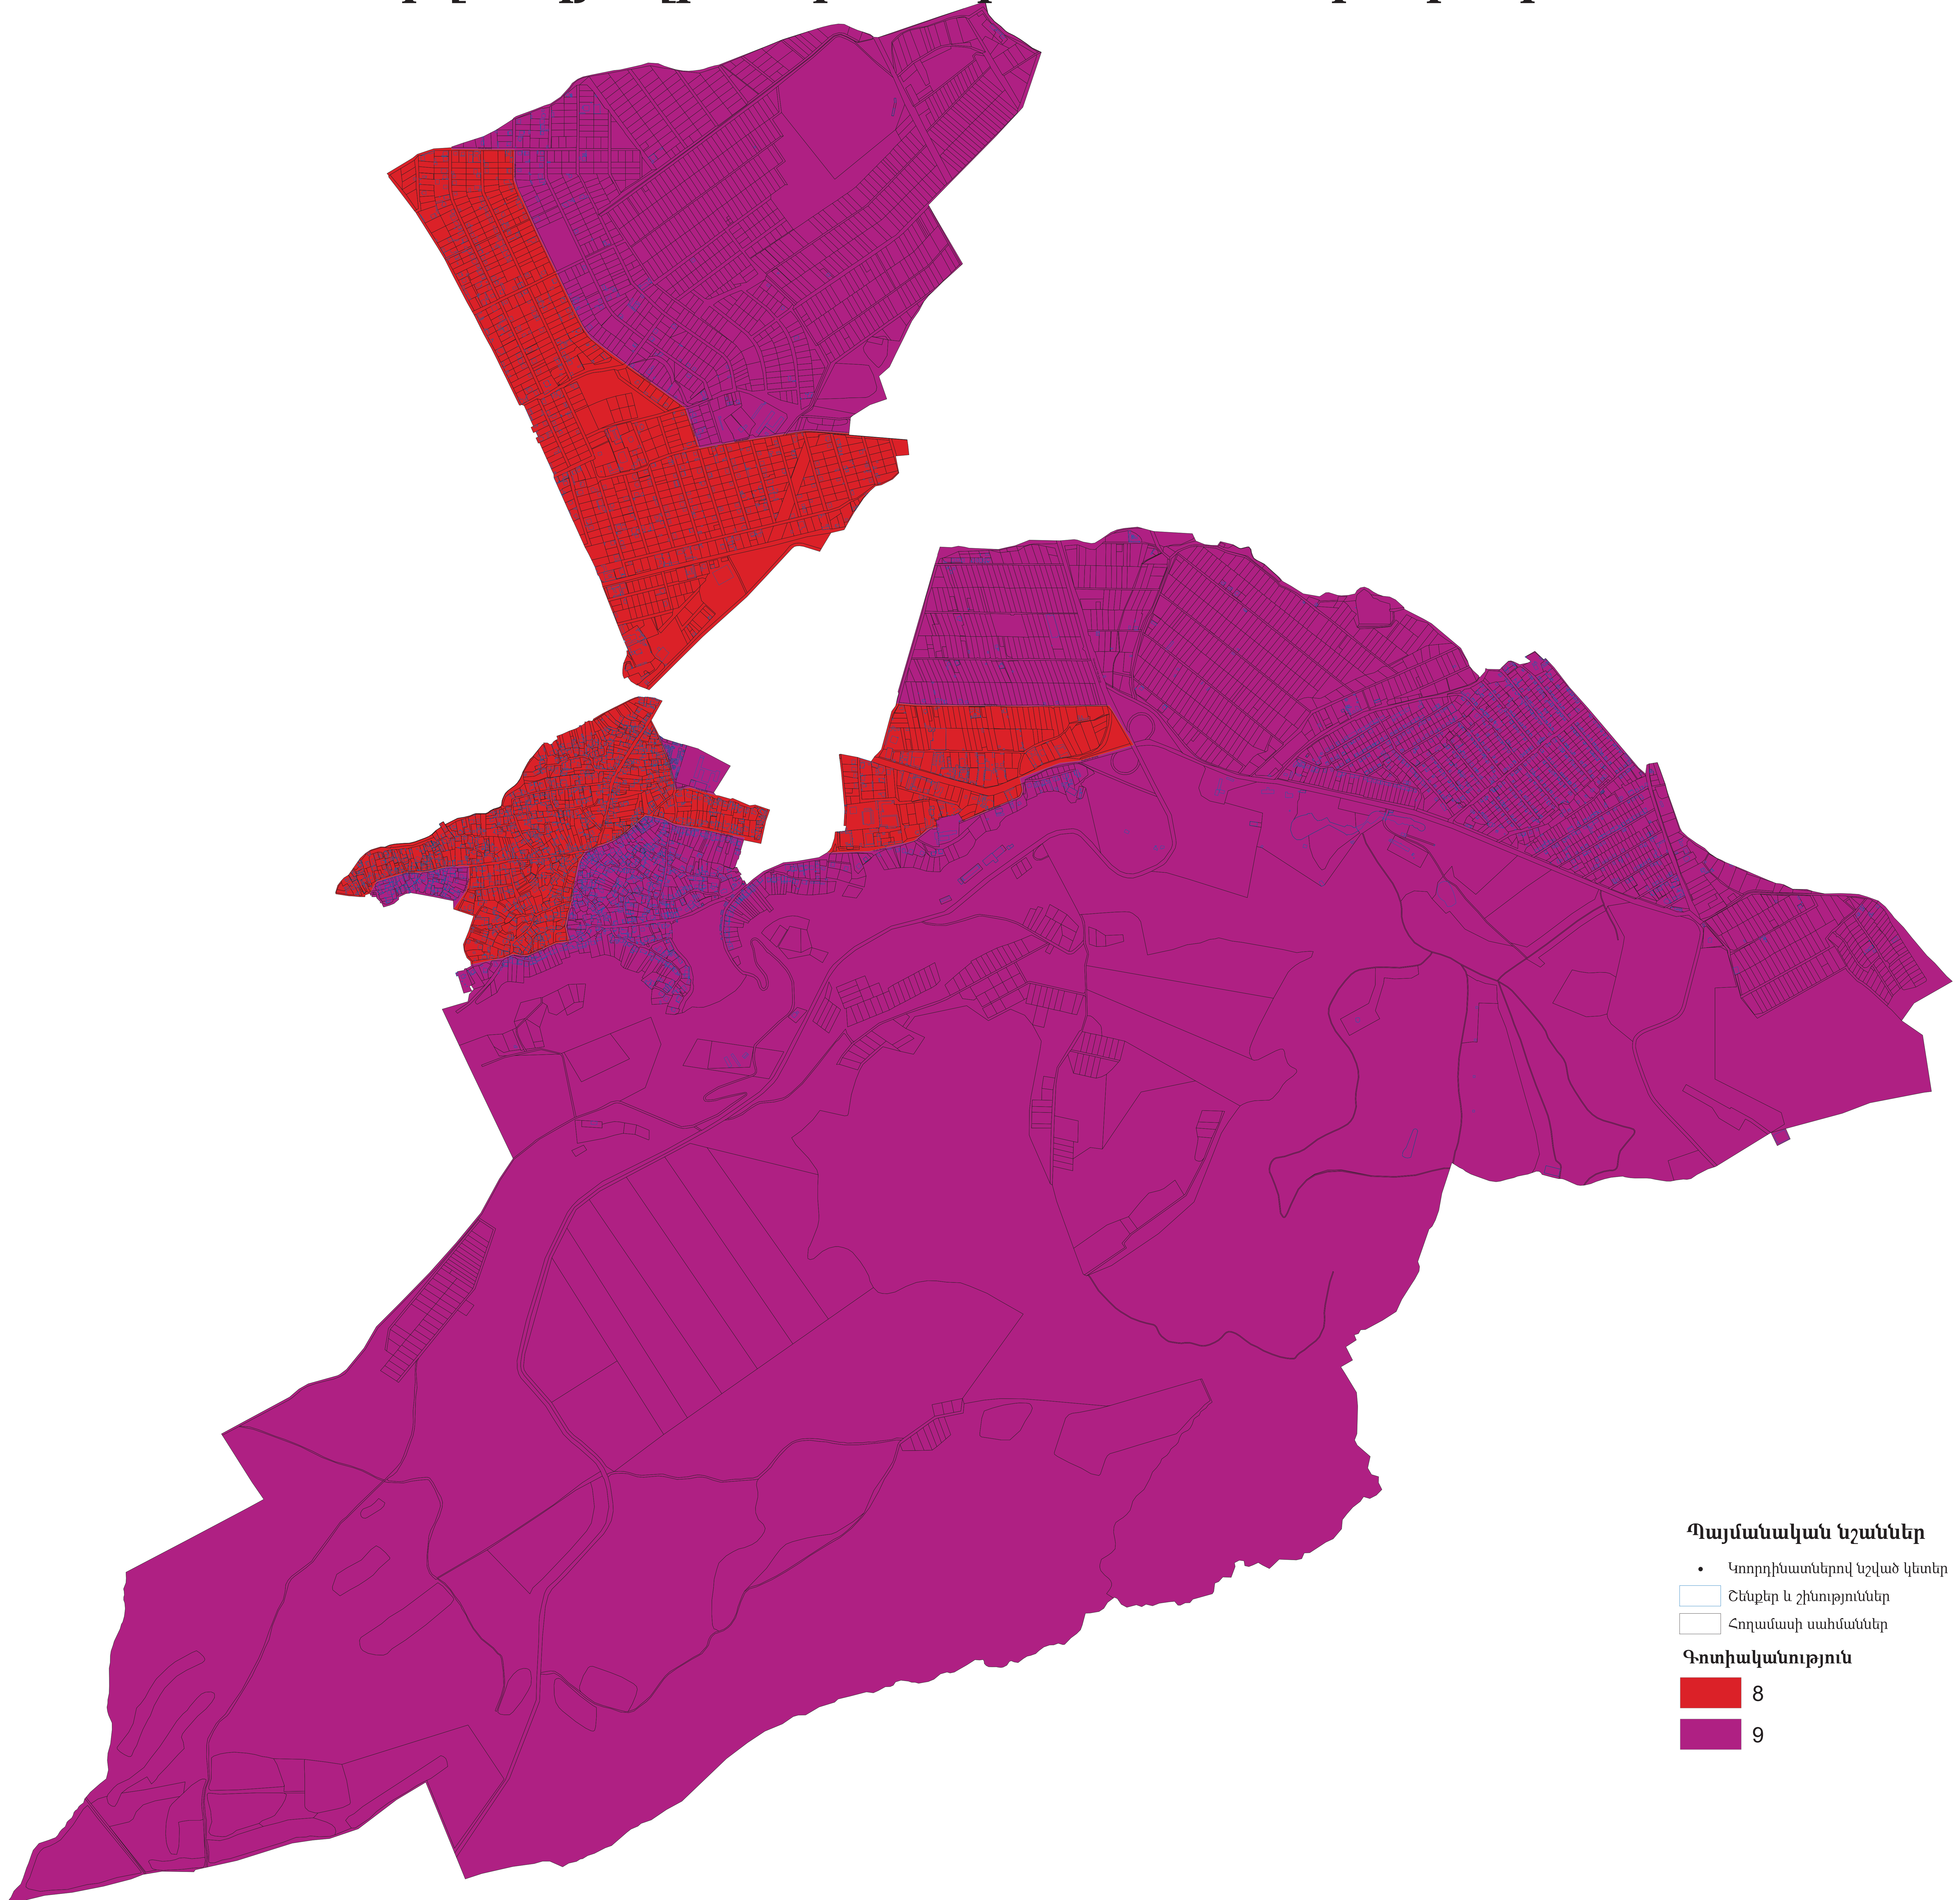

Ջրվեժ գյուղի տարածագնահատման գոտիներ

Պայմանական նշաններ

• Կոորդինատներով նշված կետեր

■ Ենթերևույթի և շինություններ

■ Հողամասի սահմաններ

Գոտիականություն

■ 8

■ 9