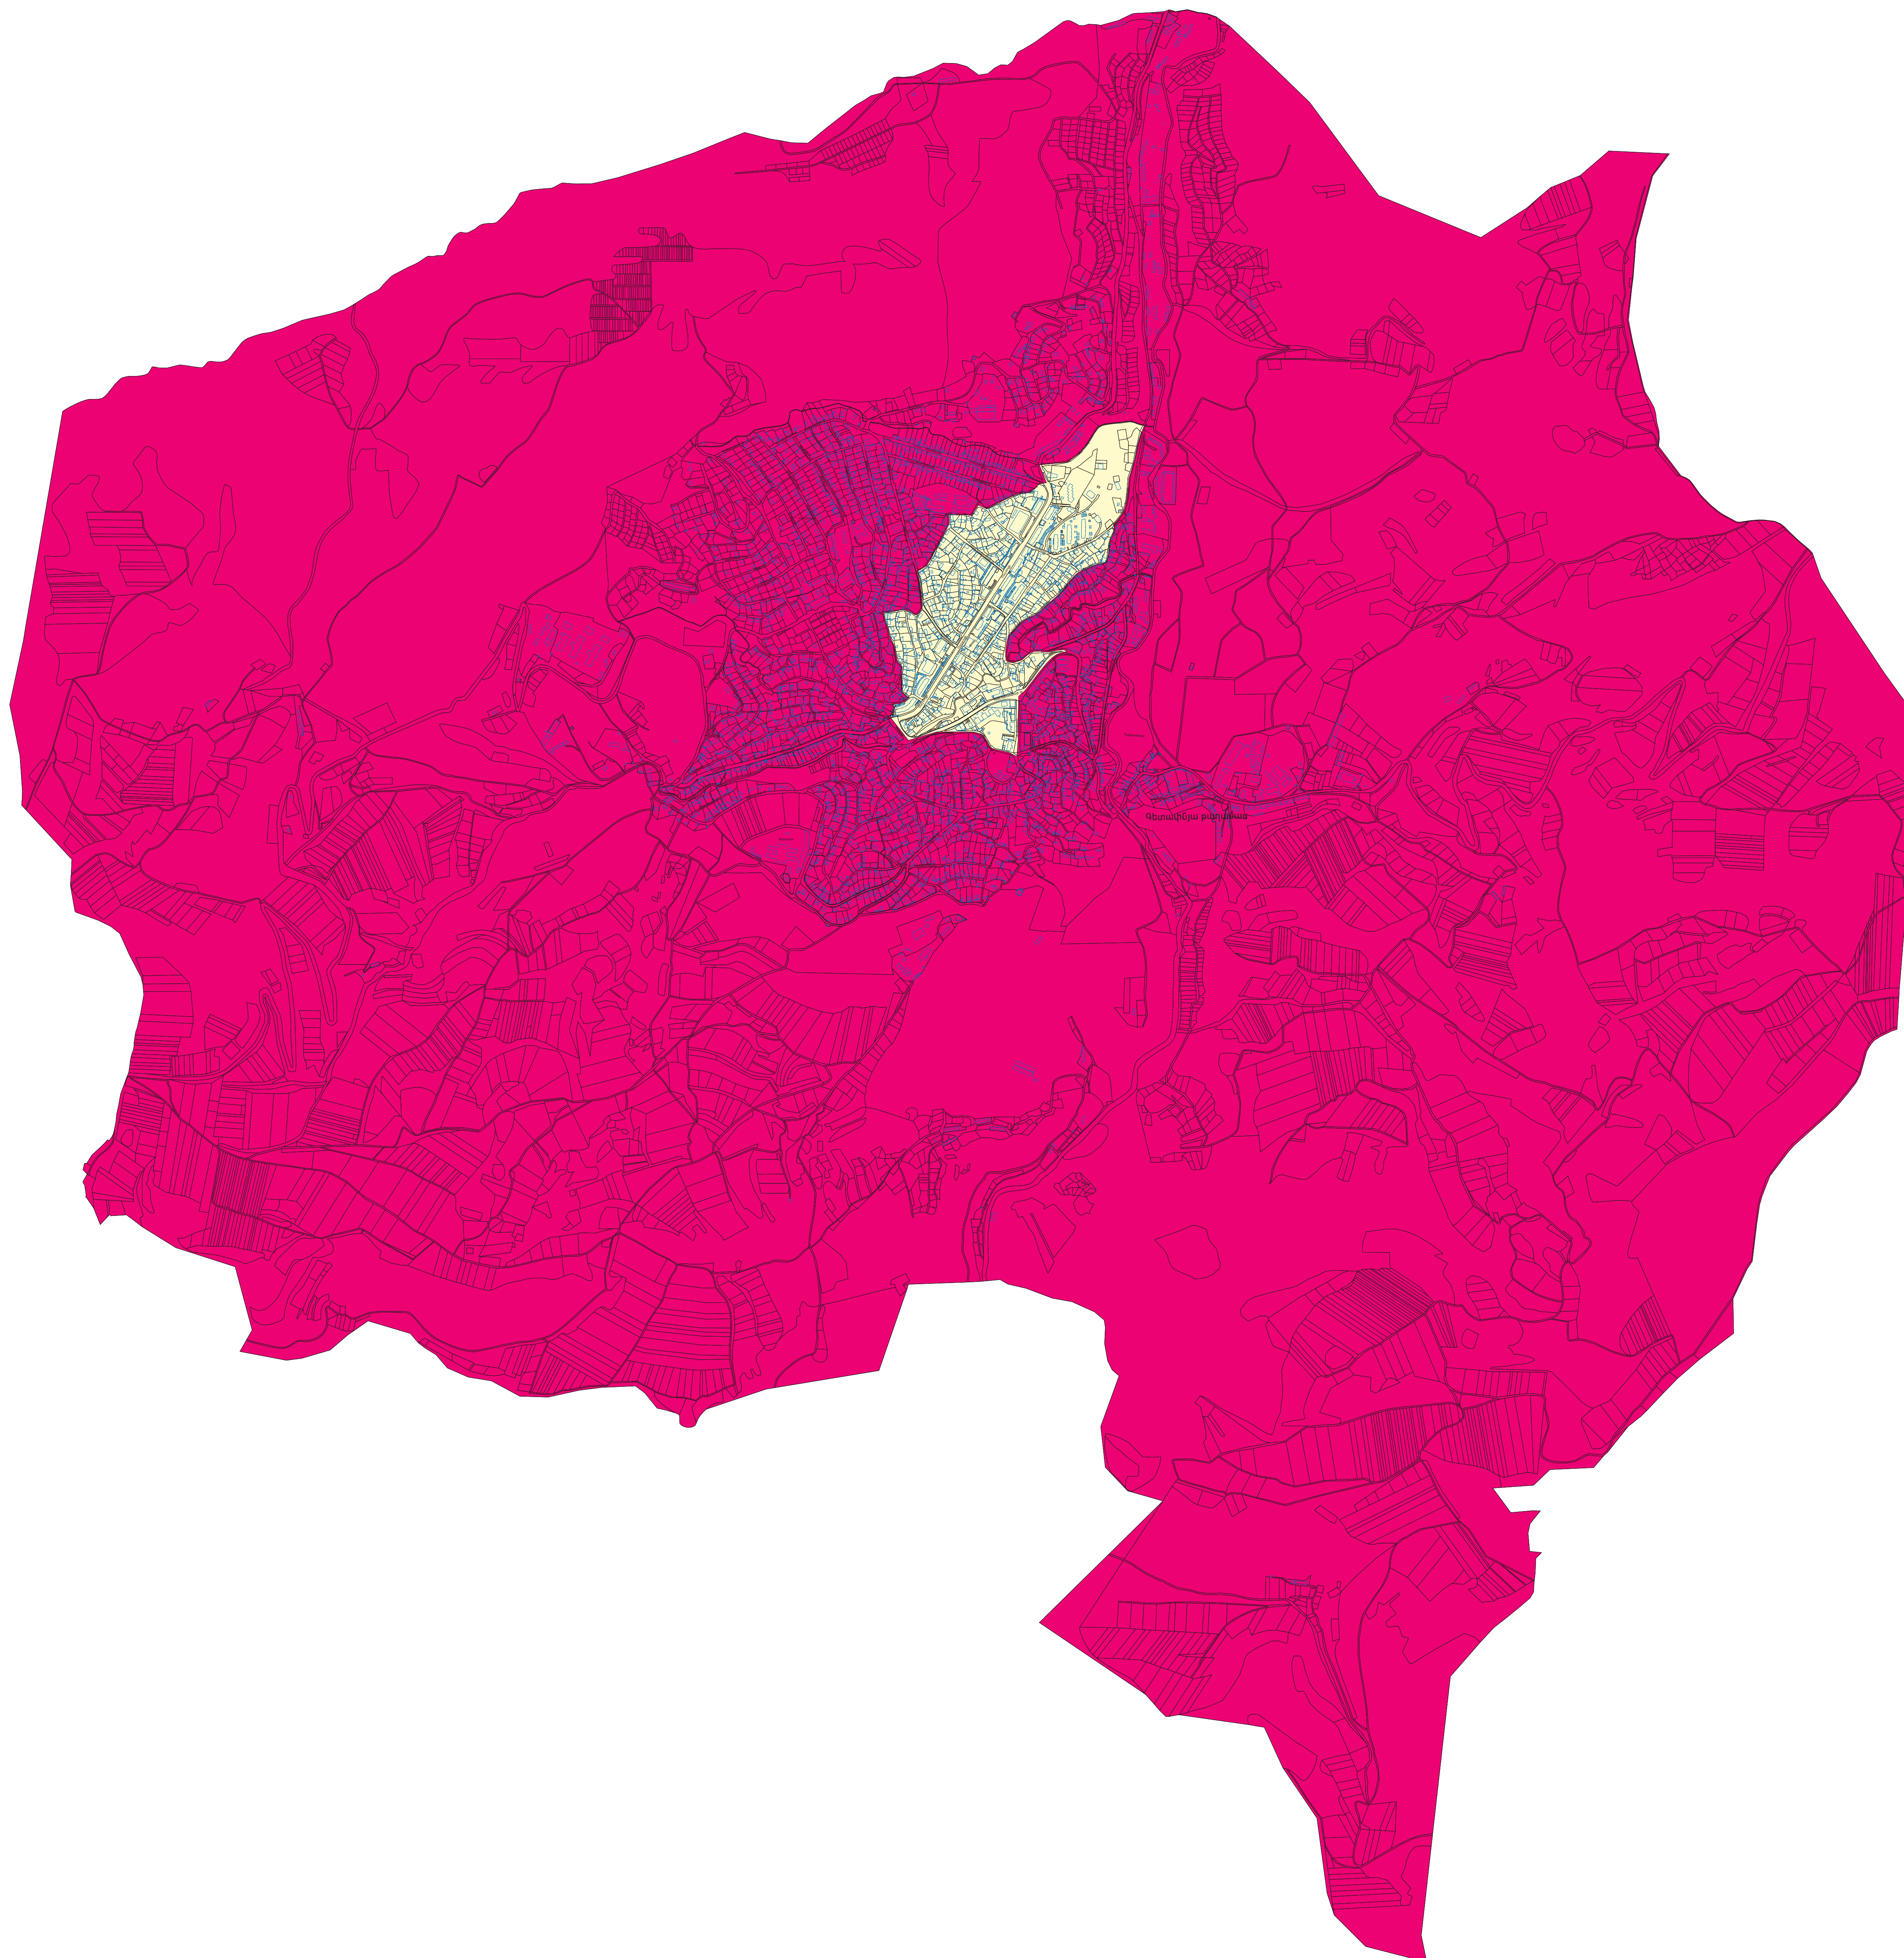

Բերդ քաղաքի տարածագնահատման գոտիներ

Պայմանական նշաններ

• Կորրիւսատերով նշված կետեր

□ Շենքեր և շինություններ

□ Հողամասի սահմաններ

Գոտիականություն

12

13